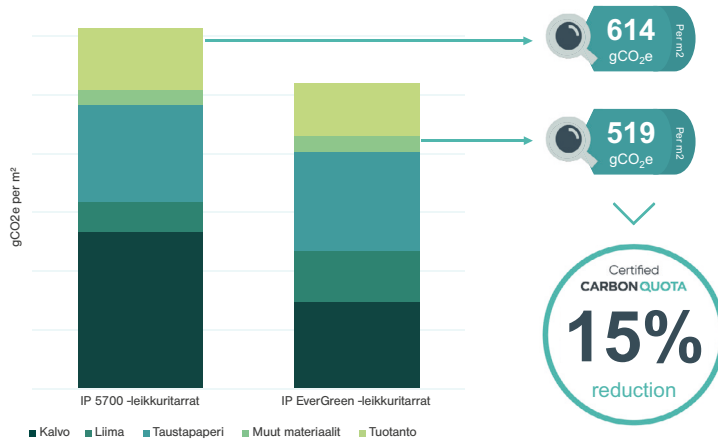

ImagePerfect™

ImagePerfect-tuotteiden hiilijalanjäljen analyysi

ImagePerfect-tuotteiden hiilijalanjäljen ymmärtäminen on yksi kulmakivi matkallamme kohti kestäväää kehitystä. Jaamme ao. tulokset 'kehdosta portille'* -analyysistä ja sertifiointista, jonka CarbonQuota toteutti neljälle avaintuoteryhmällemme vuonna 2023.

1. IP 5700 -leikkuritarrat	614 g CO₂e / m²
2. IP 2503 -sarjan tulostustarrat	594 g CO₂e / m²
3. IP EverGreen -leikkuritarrat	519 g CO₂e / m²
4. IP EverGreen -tulostustarrat	461 g CO₂e / m²

ImagePerfect EverGreen leikkuri- ja tulostustarrojen ympäristövaikutukset ovat huomattavasti pienemmät verrattuna vastaaviin standardivaihtoehtoihin, mikä tutkitusti vastaa 15 % ja 22 % pienempää hiilijalanjälkeä.

*CarbonQuotan toteuttama ImagePerfect-materiaalien hiilijalanjäljen mittaaminen toteutettiin 'kehdosta tehtaan portille', mikä sisältää tuotteen kaikki päästöt ml. raaka-aineet, niiden kuljetuksen Eikonin tuotantolaitokseen sekä tuotannon valmiiksi tuotteeksi Eikonin portille asti.

Leikkuritarrat