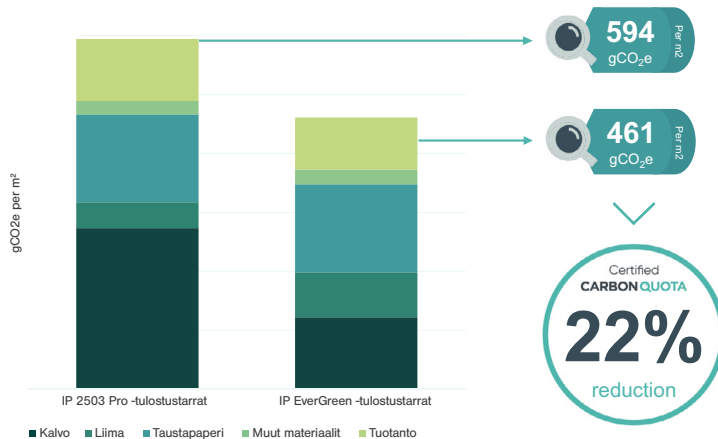

Tulostustarrat

Valmistaja:

E I K O N

a Spandex Group Company

www.eikonmaterials.com